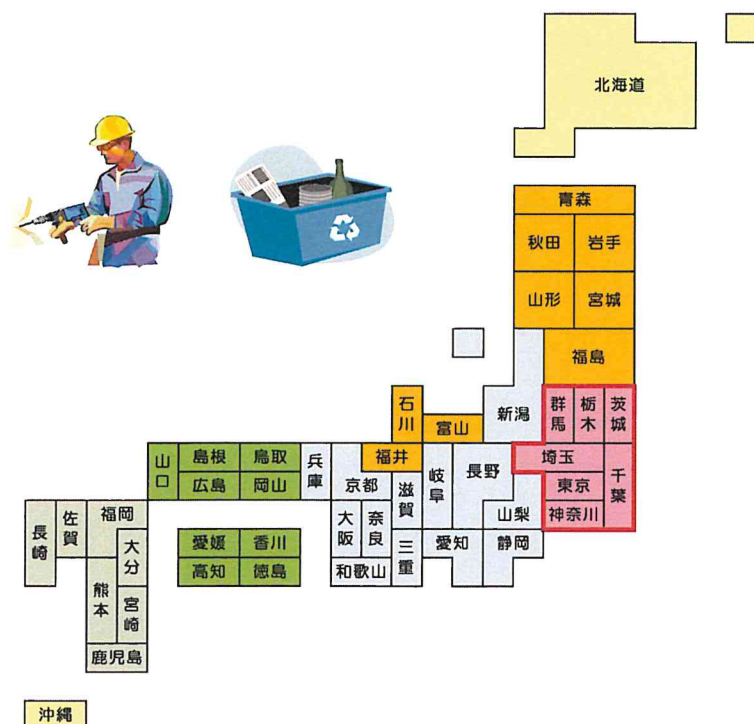

▶ LVD照明工事対象エリア

LVD照明導入に対して設置工事も全国対応いたします。

当社では、全国を対象とした施工ネットワークを形成しています。

首都圏(1都6県)については、当社にて直施工を実施いたします。

関西地方、中部地方、九州地方についても、協力会社による施工ネットワークでカバー。他のエリアについても需要に応じて全国展開が実施可能です。

※離島の場合には別途ご相談となります。