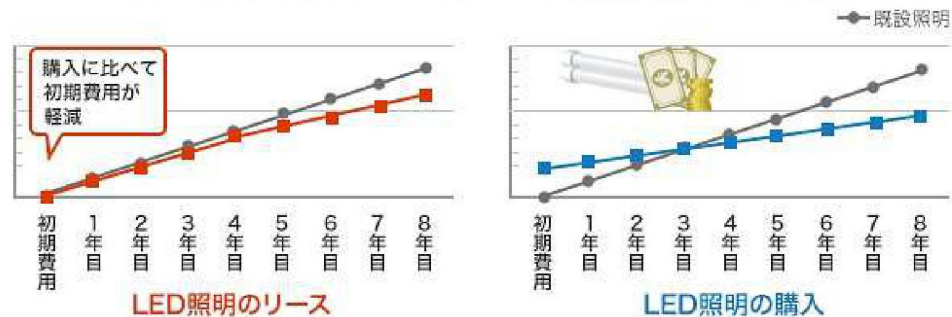

LED照明の譲渡権つきリースについて

初期導入コストが理由でLED照明の導入を見送っている方におすすめです。BanくんのLED・無電極照明リースなら、リース期間満了後は、LED・無電極照明の所有権をお客様に譲渡します。

イニシャルコストを抑えてLED照明を導入

* 図はイメージです。